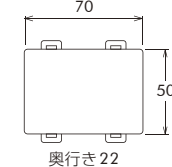

- CPB シングル (ブースト計)
- CPT シングル (タコメーター)
- CPW シングル (水温計)
- CB3 3連 (ブースト計・水温計・電圧計)

- 高級感を際立たせるブラックチタンベゼル。
- アイドリングストップからの始動時はデモのないスムーズ動作。

基本配線

シングルメーター
(CPB / CPT / CPW)

3連メーター (CB3)

サイズ (単位:mm)

メーター

ユニット (CB3のみ)