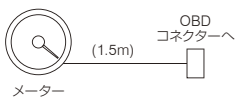

Pivot

COMPACTGAUGE52

視界を妨げない、コンパクトな存在感。

OBDコネクタに差し込むだけの簡単接続

SINGLE

3連

COMPACT GAUGE52は、直径52mmの小型メーターを低く設置することで、できるだけ視界を妨げずに正確なエンジン情報をチェックすることができます。
また接続はOBDコネクタに差し込むだけの、シングル表示と3連表示のメーターをラインナップしました。

- 装着が簡単なOBDコネクタ接続。
- 視界を妨げない高さ。

- CPB シングル (ブースト計)
- CPT シングル (タコメーター)
- CPW シングル (水温計)
- CB3 3連 (ブースト計・水温計・電圧計)

- 高級感を際立たせるブラックチタンベゼル。
- アイドリングストップからの始動時はデモのないスムーズ動作。

基本配線

シングルメーター
(CPB / CPT / CPW)

3連メーター (CB3)

サイズ (単位:mm)

メーター

ユニット (CB3のみ)