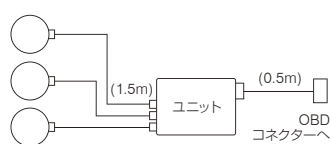

- CPB シングル (ブースト計)
- CPT シングル (タコメーター)
- CPW シングル (水温計)
- CB3 3連 (ブースト計・水温計・電圧計)

- 高級感を際立たせるブラックチタンベゼル。
- アイドリングストップからの始動時はデモのないスムーズ動作。

基本配線

シングルメーター
(CPB / CPT / CPW)

3連メーター (CB3)

サイズ (単位:mm)

メーター

ユニット (CB3のみ)