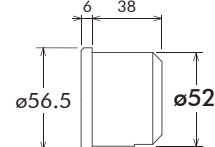

- CPB シングル (ブースト計)
- CPT シングル (タコメーター)
- CPW シングル (水温計)
- CB3 3連 (ブースト計・水温計・電圧計)

- 高級感を際立たせるブラックチタンベゼル。
- アイドリングストップからの始動時はデモのないスムーズ動作。

基本配線

シングルメーター
(CPB / CPT / CPW)

3連メーター (CB3)

サイズ (単位:mm)

メーター

ユニット (CB3のみ)