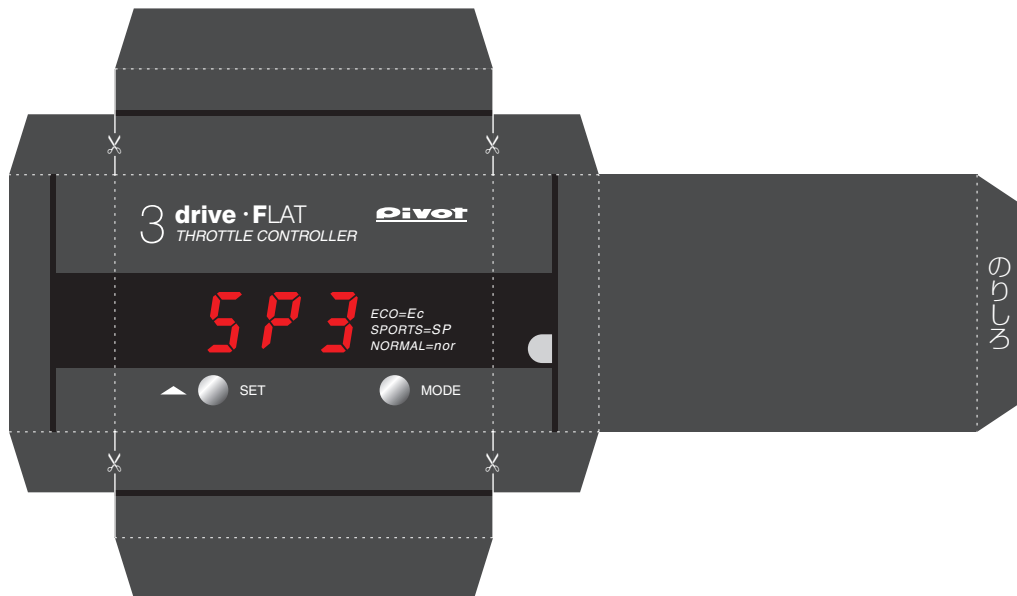

3 drive · FLAT
THROTTLE CONTROLLER

原寸大展開図

出来上がりサイズ : 50 × 34 × 14 (奥行き) mm

——×—— 切り取り

..... 山折り