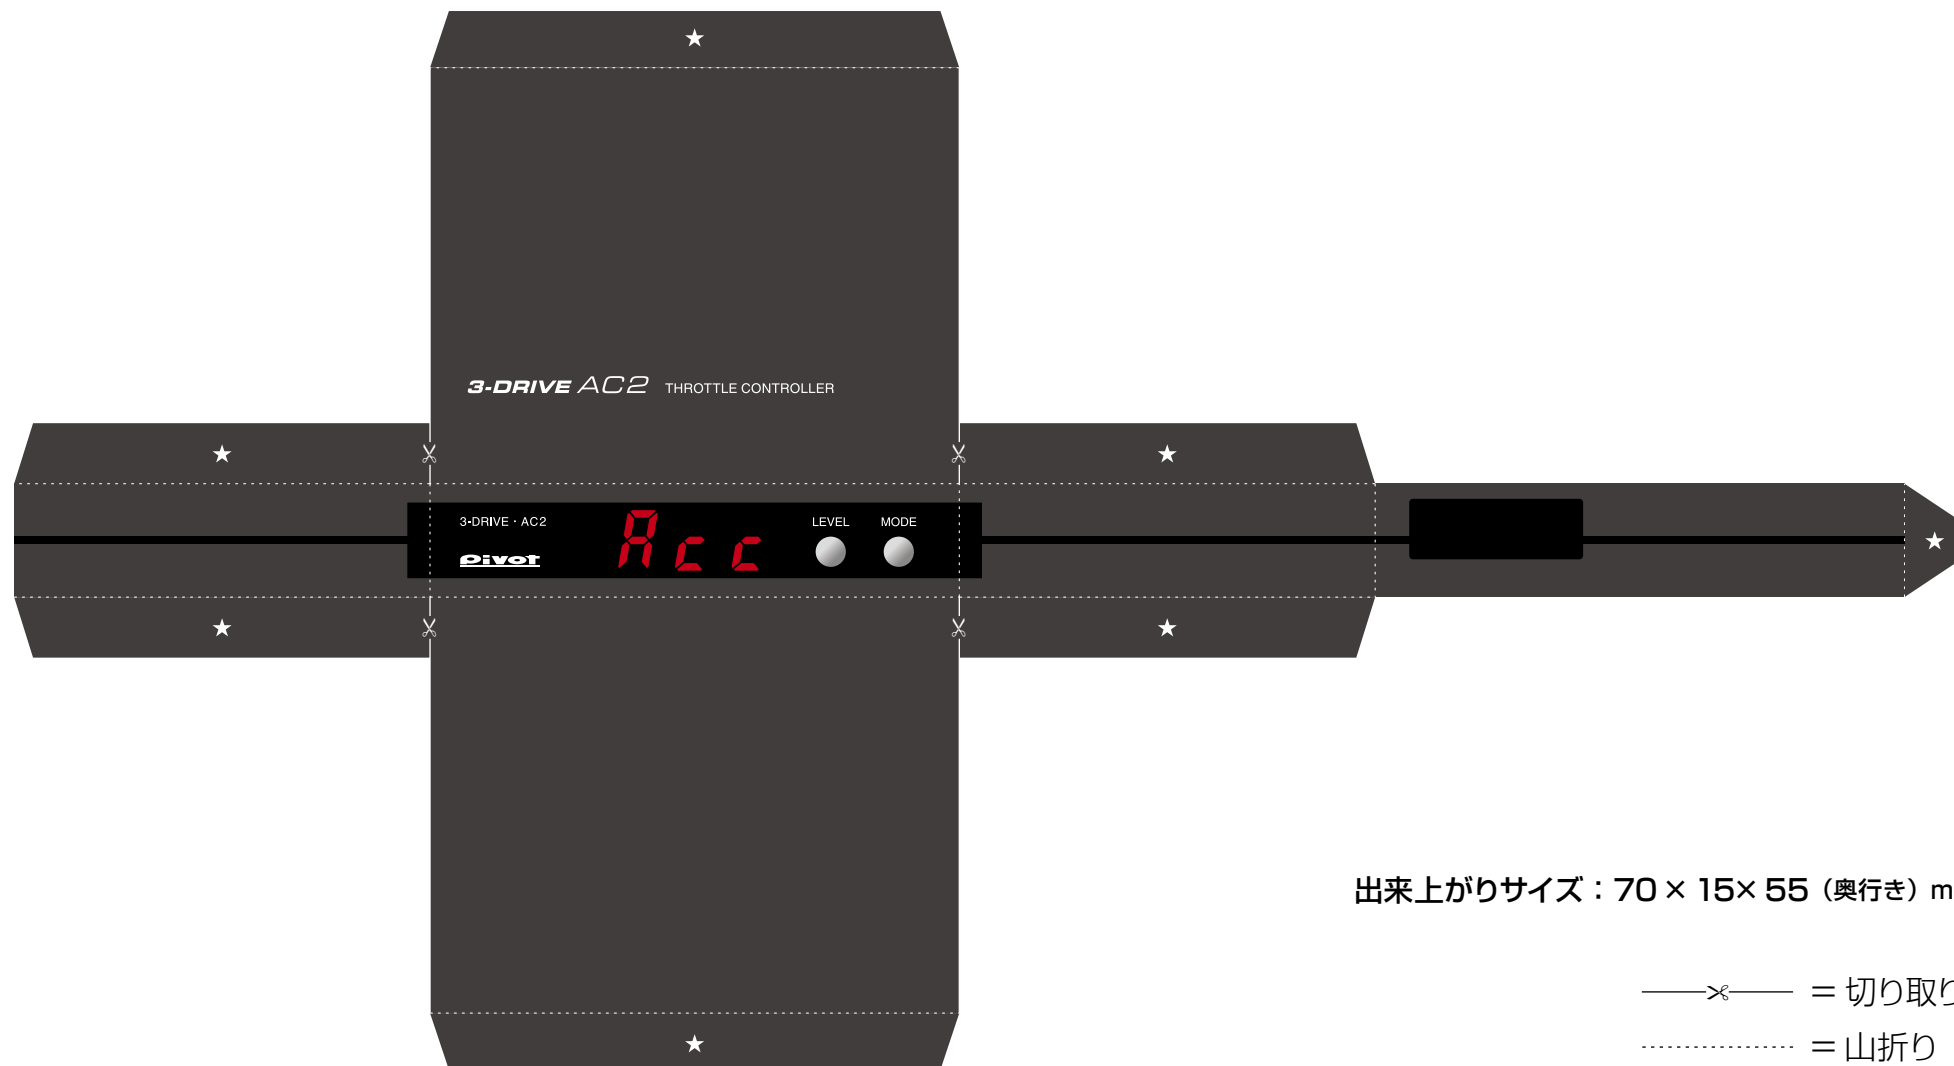

3-DRIVE AC2 原寸大展開図 (用紙サイズ：A4)

Pivot

出来上がりサイズ：70 × 15 × 55 (奥行き) mm

—✂— = 切り取り

..... = 山折り

★ = のりしろ