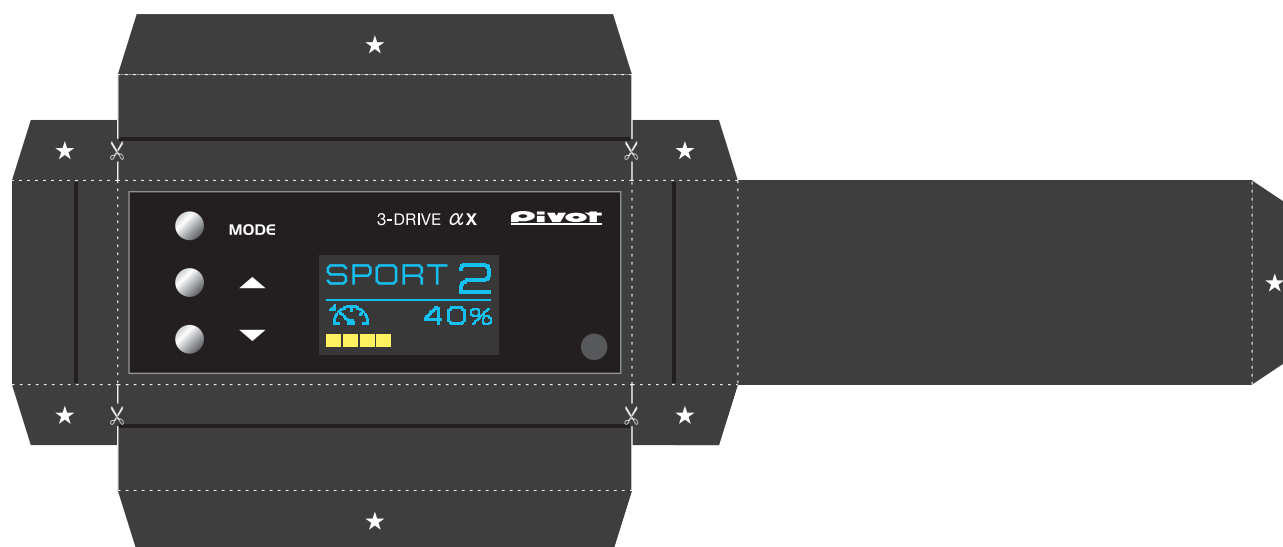

# 3-drive・αX 原寸大展開図 (用紙サイズ：A4)

**Pivot**

出来上がりサイズ：68×27×14 (奥行き) mm

—✂— = 切り取り

..... = 山折り

★ = のりしろ