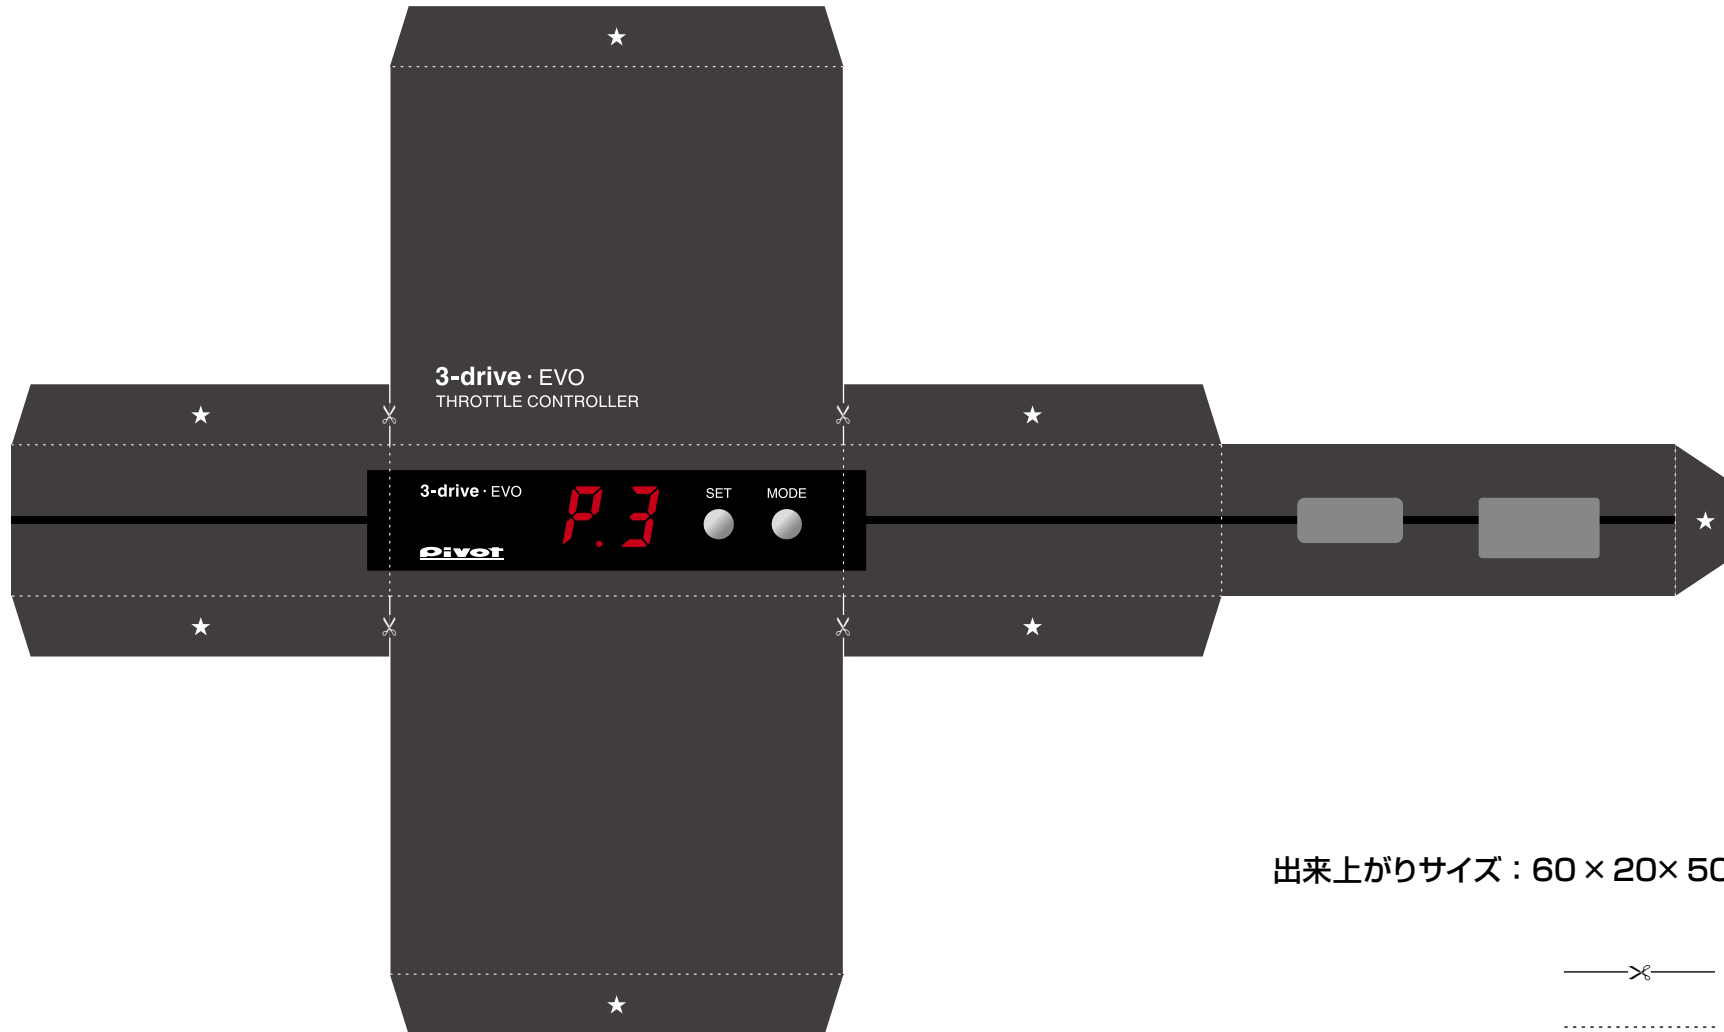

**3-drive · EVO**  
THROTTLE CONTROLLER

# 原寸大展開図

**Pivot**

出来上がりサイズ：60×20×50（奥行き）mm

- ✂— = 切り取り
- ..... = 山折り
- ★ = のりしろ