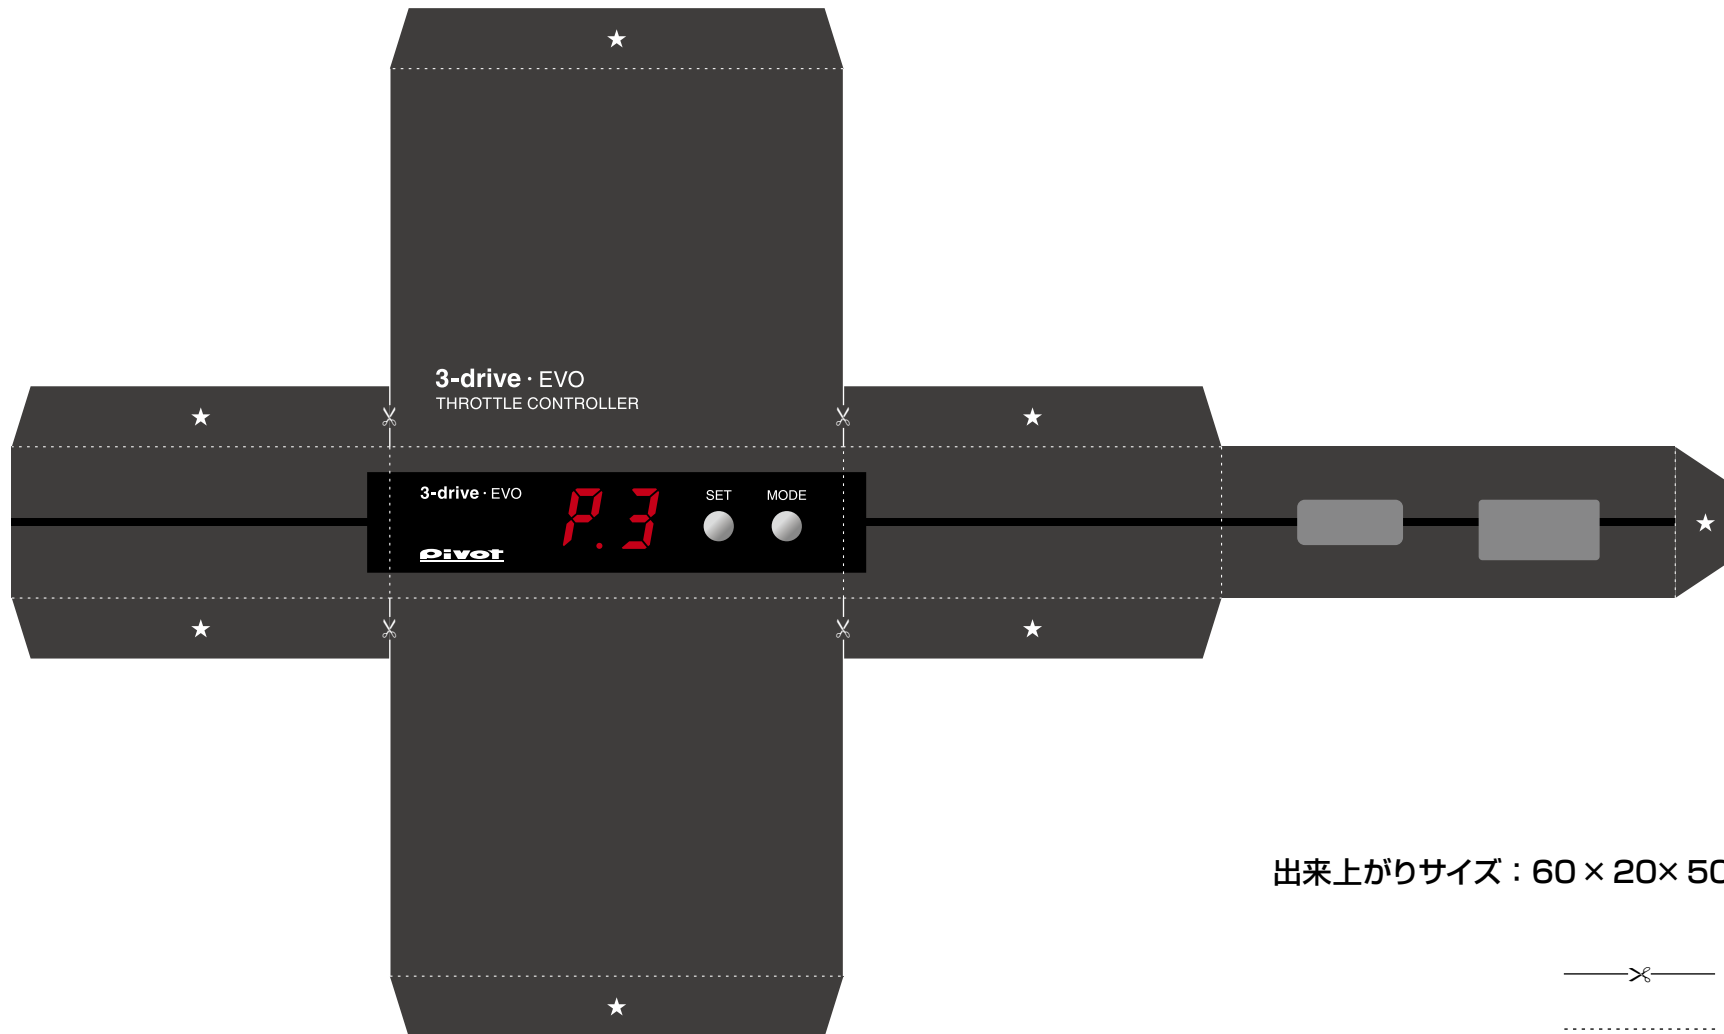

**3-drive · EVO**  
THROTTLE CONTROLLER

# 原寸大展開図 (用紙サイズ：A4)

**Pivot**

出来上がりサイズ：60×20×50 (奥行き) mm

- ✂— = 切り取り
- ..... = 山折り
- ★ = のりしろ