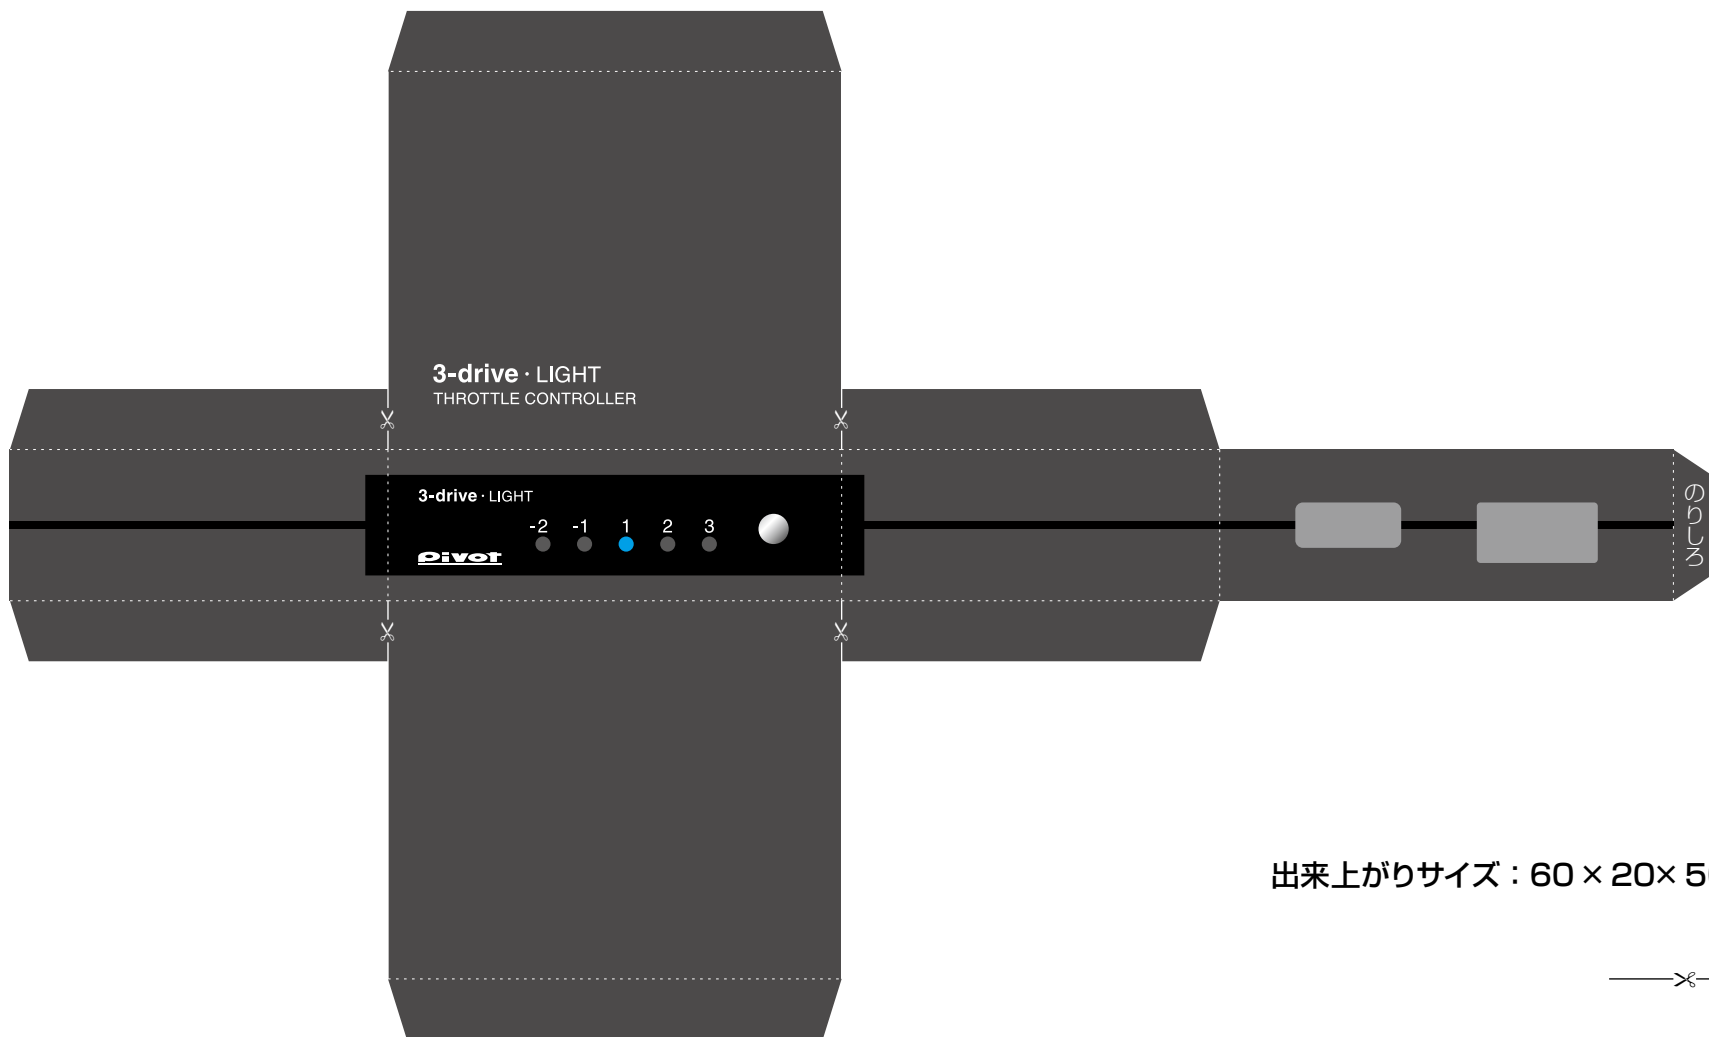

3-drive · LIGHT
THROTTLE CONTROLLER

原寸大展開図

Pivot

出来上がりサイズ：60×20×50（奥行き）mm

——✂—— 切り取り

..... 山折り