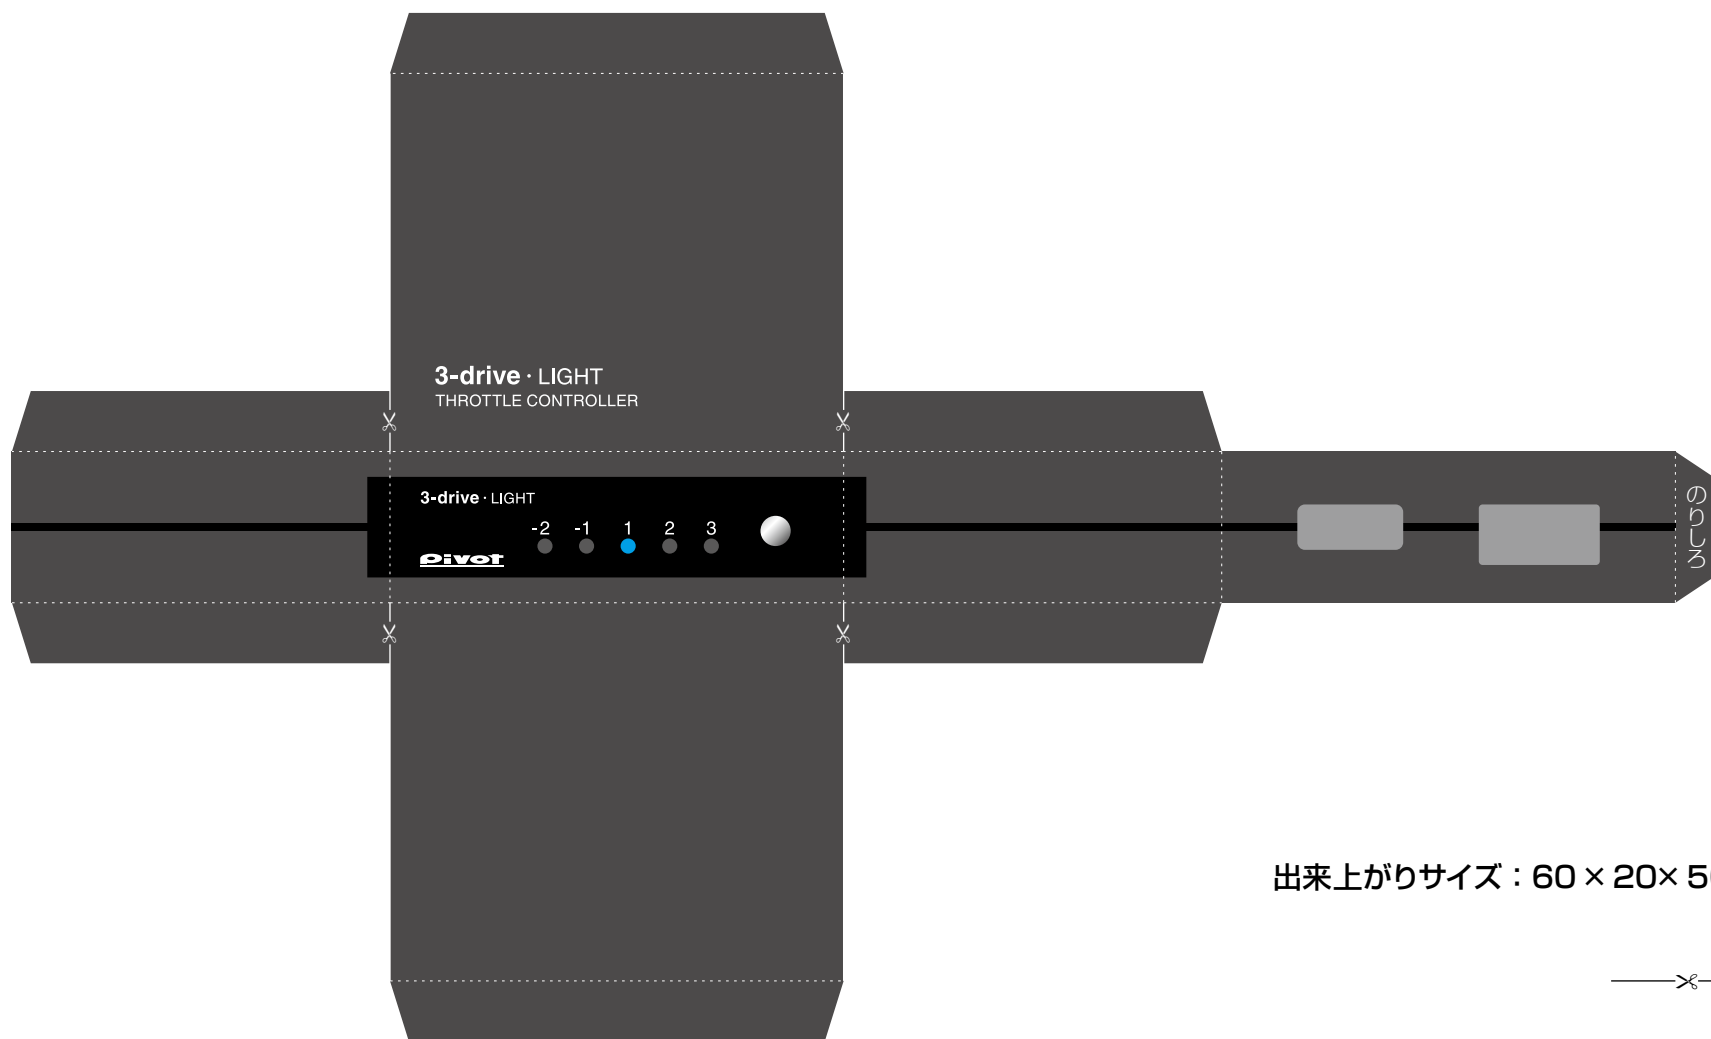

3-drive · LIGHT
THROTTLE CONTROLLER

原寸大展開図

Pivot

出来上がりサイズ：60 × 20 × 50（奥行き）mm

——✂—— 切り取り

..... 山折り