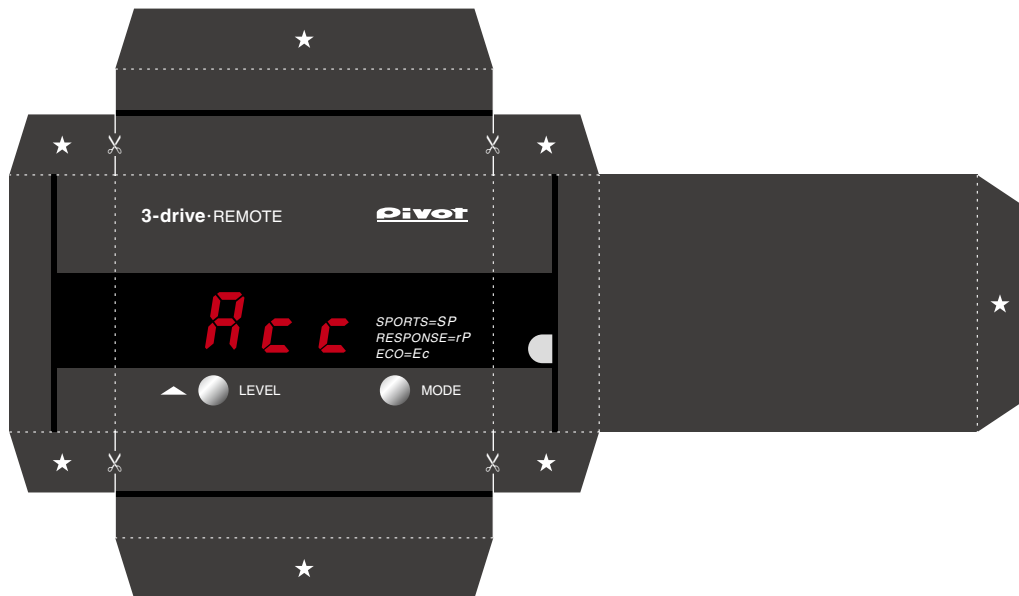

**3 drive · REMOTE**  
AUTO CRUISE & THROTTLE CONTROLLER

**原寸大展開図** (用紙サイズ：A4)

出来上がりサイズ：50 × 34 × 14(奥行き) mm

——✂—— = 切り取り

..... = 山折り

★ = のりしろ