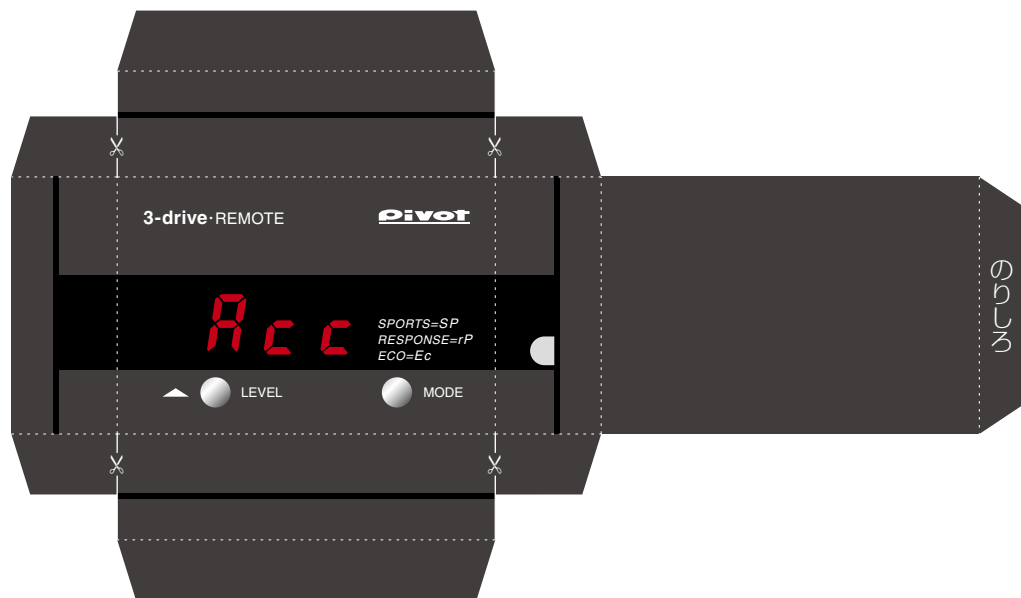

3 drive · REMOTE
AUTO CRUISE & THROTTLE CONTROLLER

原寸大展開図

出来上がりサイズ : 50 × 34 × 14(奥行き) mm

——✂—— 切り取り

..... 山折り