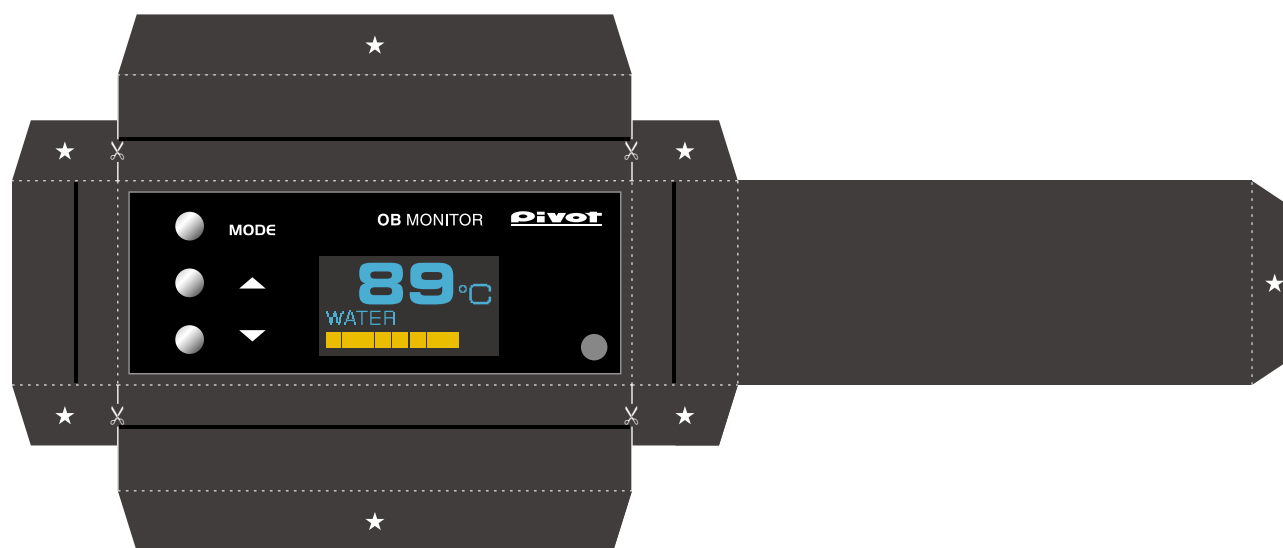

OB MONITOR [OBM-2] 原寸大展開図 (用紙サイズ：A4)

Pivot

出来上がりサイズ：68×27×14 (奥行き) mm

—✂— = 切り取り

..... = 山折り

★ = のりしろ