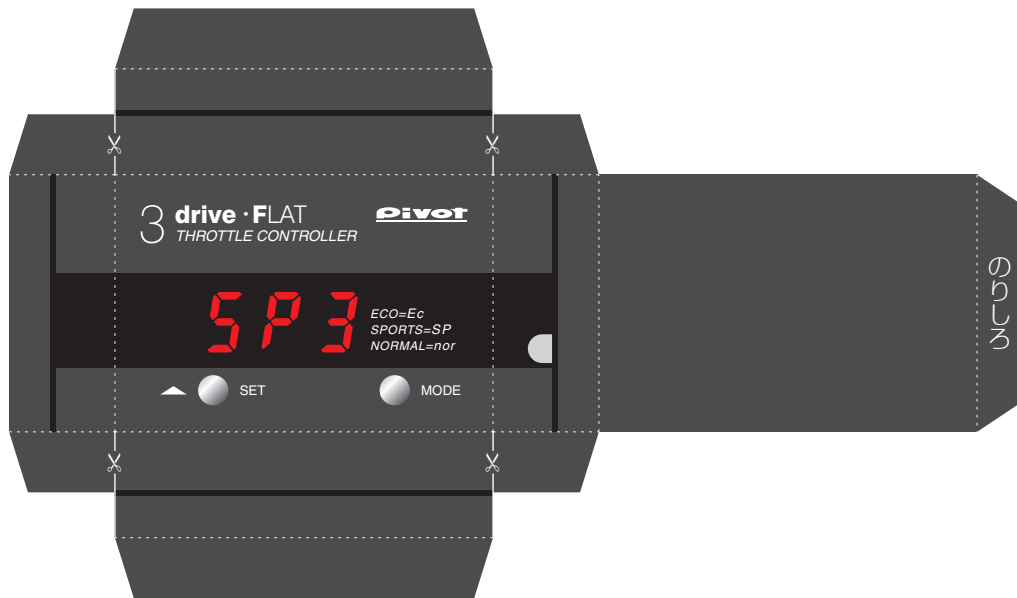

3 drive · FLAT
THROTTLE CONTROLLER

原寸大展開図

出来上がりサイズ : 50 × 34 × 14 (奥行き) mm

——×—— 切り取り

..... 山折り