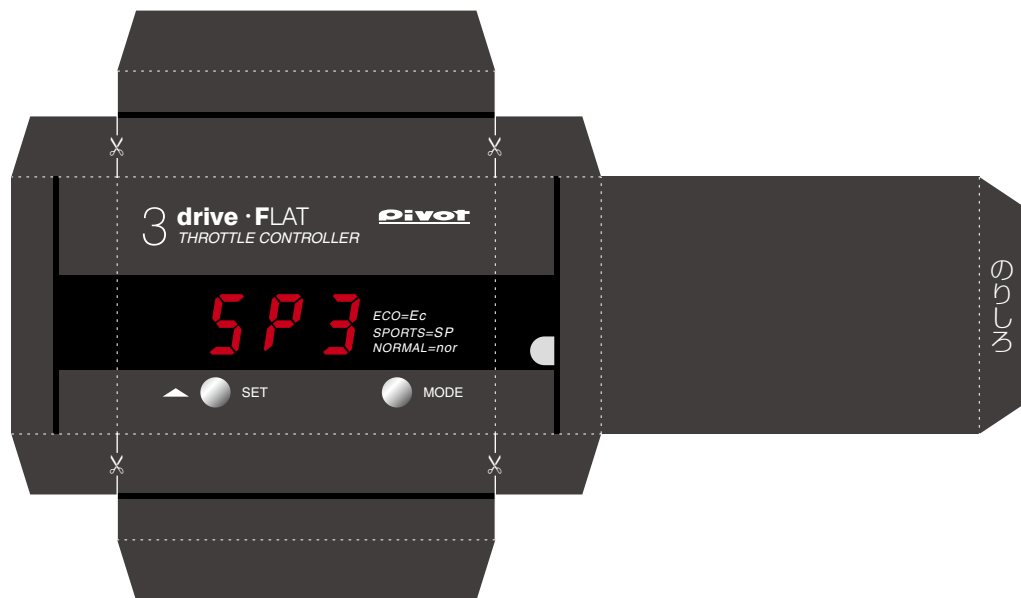

3 drive · FLAT
THROTTLE CONTROLLER

原寸大展開図

出来上がりサイズ：50 × 34 × 14(奥行き) mm

——✂—— 切り取り

..... 山折り